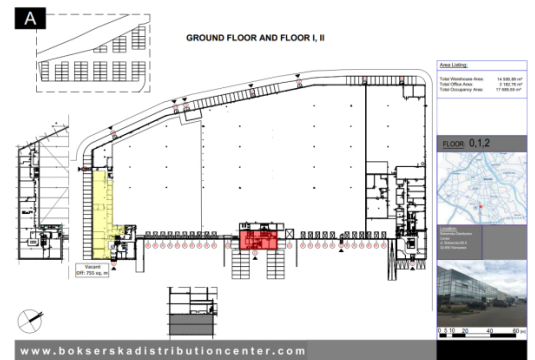

Do wynajęcia

Office to let

Bokierska Distribution Center

Warszawa, Mokotów, ul. Bokierska 66a

Informacje o budynku | Building information

Status budynku Building status	Istniejący Existing
Rok budowy Year of construction	2001
Współczynnik miejsc parkingowych Parking ratio	Do ustalenia To be agreed
Całkowita powierzchnia budynku Total building area	17 604 m ²

Plan piętra | Floor plan

Dostępna powierzchnia | Available space

Piętro Floor	Powierzchnia wolna Vacant space	Czynsz Rent	Dostępność Availability
0	prosimy o kontakt please contact us	prosimy o kontakt please contact us	prosimy o kontakt please contact us
0	prosimy o kontakt please contact us	prosimy o kontakt please contact us	prosimy o kontakt please contact us
Razem Total	po zalogowaniu after login		